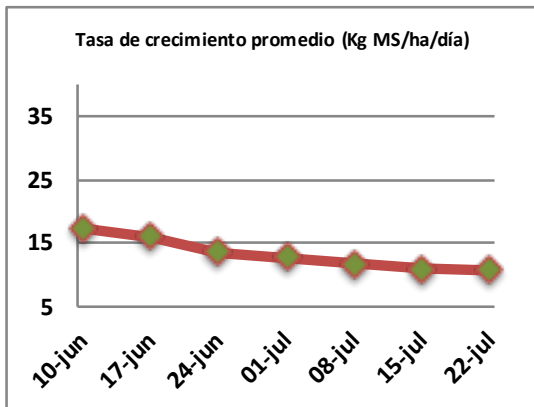

Fecha: Lunes 22 de julio de 2024

Reporte semanal crecimiento praderas Barenbrug

Localidad	Tasa Crecimiento	Días por Hoja	Tº Suelo	Rotación (días)
Trinquichuín	12	22	5,9	55
Paillaco sin riego	11	22	6	55
Paillaco con riego	11	22	6	55
Puyehue	7	24	6,1	60
Purranque	11	23	5	58
Los Muermos	11	22	5,9	55
Frutillar sin riego	12	23	5,8	58
Frutillar con riego	12	23	5,8	58

La próxima semana se espera una tasa de crecimiento y aparición de hojas en Puyehue y Frutillar de 9 kg MS/ha/día y 23 días/hoja. Para Trinquichuín, Purranque, Los Muermos y Paillaco se esperan 11 kg MS/ha/día y 22 días/hoja. La temperatura de suelo alrededor de 5,7 °C

* Todos los ensayos realizados bajo pastoreo directo. ** Calculado a 2,5 hojas.