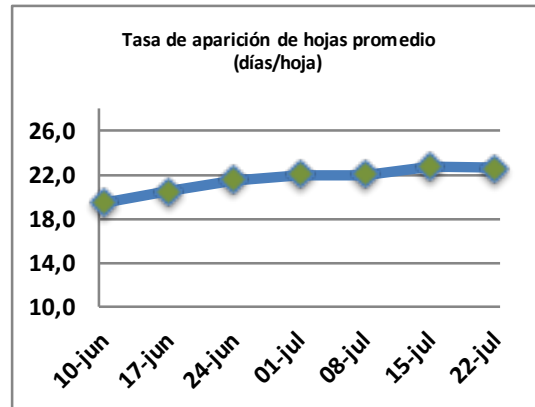

Fecha: Lunes 22 de julio de 2024

Reporte semanal crecimiento praderas Barenbrug

Localidad	Tasa Crecimiento	Días por Hoja	Tº Suelo	Rotación (días)
Trinquichuín	12	22	5,9	55
Paillaco sin riego	11	22	6	55
Paillaco con riego	11	22	6	55
Puyehue	7	24	6,1	60
Purranque	11	23	5	58
Los Muermos	11	22	5,9	55
Frutillar sin riego	12	23	5,8	58
Frutillar con riego	12	23	5,8	58

La próxima semana se espera una tasa de crecimiento y aparición de hojas en Puyehue y Frutillar de 9 kg MS/ha/día y 23 días/hoja. Para Trinquichuín, Purranque, Los Muermos y Paillaco se esperan 11 kg MS/ha/día y 22 días/hoja. La temperatura de suelo alrededor de 5,7 °C