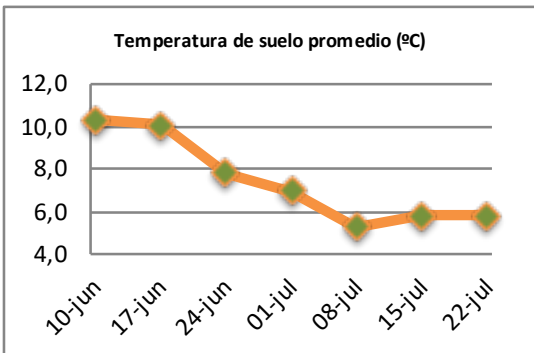

Fecha: Lunes 22 de julio de 2024

Reporte semanal crecimiento praderas Barenbrug

Localidad	Tasa Crecimiento	Días por Hoja	Tº Suelo	Rotación (días)
Trinquichuín	12	22	5,9	55
Paillaco sin riego	11	22	6	55
Paillaco con riego	11	22	6	55
Puyehue	7	24	6,1	60
Purranque	11	23	5	58
Los Muermos	11	22	5,9	55
Frutillar sin riego	12	23	5,8	58
Frutillar con riego	12	23	5,8	58

La próxima semana se espera una tasa de crecimiento y aparición de hojas en Puyehue y Frutillar de 9 kg MS/ha/día y 23 días/hoja. Para Trinquichuín, Purranque, Los Muermos y Paillaco se esperan 11 kg MS/ha/día y 22 días/hoja. La temperatura de suelo alrededor de 5,7 °C