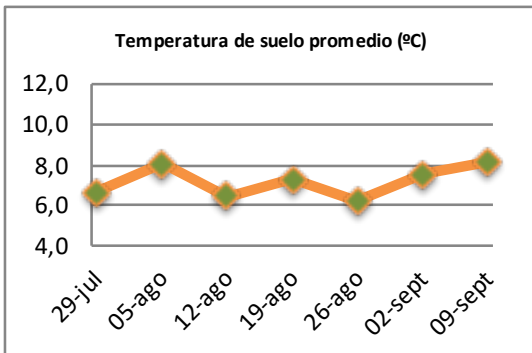

## Reporte semanal crecimiento praderas Barenbrug

Localidad	Tasa Crecimiento	Días por Hoja	Tº Suelo	Rotación (días)
Trinquicahuin	20	17	8,8	43
Paillaco sin riego	18	19	8,1	48
Paillaco con riego	17	19	8,1	48
Puyehue	15	20	7,7	50
Purranque	19	18	8	45
Los Muermos	17	19	8,1	48
Frutillar sin riego	16	19	8,2	48
Frutillar con riego	17	19	8,2	48