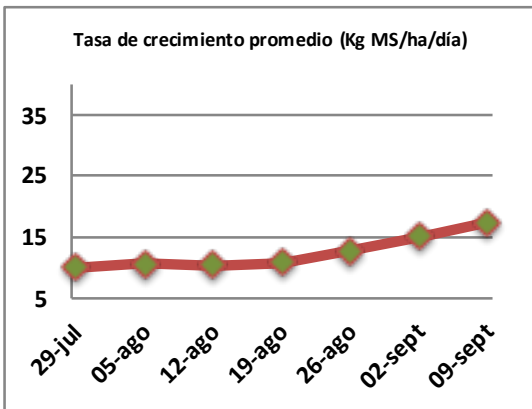

## Reporte semanal crecimiento praderas Barenbrug

Localidad	Tasa Crecimiento	Días por Hoja	Tº Suelo	Rotación (días)
Trinquicahuin	20	17	8,8	43
Paillaco sin riego	18	19	8,1	48
Paillaco con riego	17	19	8,1	48
Puyehue	15	20	7,7	50
Purranque	19	18	8	45
Los Muermos	17	19	8,1	48
Frutillar sin riego	16	19	8,2	48
Frutillar con riego	17	19	8,2	48

La próxima semana se espera una tasa de crecimiento y aparición de hojas en Puyehue y Frutillar de 16 kg MS/ha/día y 20 días/hoja. Para Trinquicahuin, Purranque, Los Muermos y Paillaco se esperan 18 kg MS/ha/día y 18 días/hoja. La temperatura de suelo alrededor de 8,2 °C