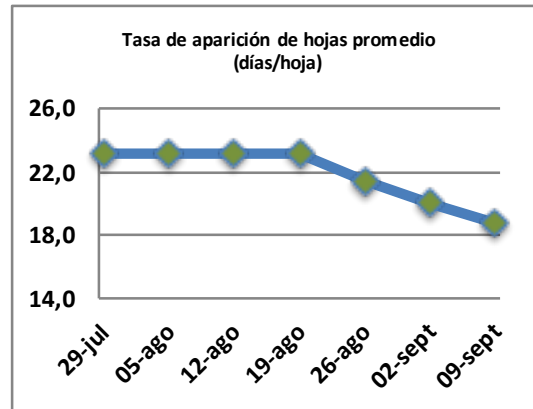

## Reporte semanal crecimiento praderas Barenbrug

Localidad	Tasa Crecimiento	Días por Hoja	Tº Suelo	Rotación (días)
Trinquicahuin	20	17	8,8	43
Paillaco sin riego	18	19	8,1	48
Paillaco con riego	17	19	8,1	48
Puyehue	15	20	7,7	50
Purranque	19	18	8	45
Los Muermos	17	19	8,1	48
Frutillar sin riego	16	19	8,2	48
Frutillar con riego	17	19	8,2	48