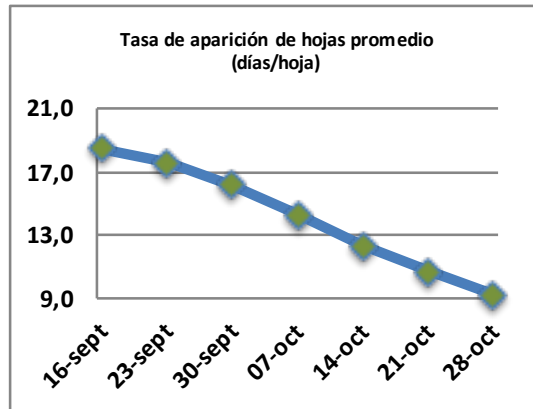

## Reporte semanal crecimiento praderas Barenbrug

Localidad	Tasa Crecimiento	Días por Hoja	Tº Suelo	Rotación (días)
Trinquichuín	71	8	13,2	20
Paillaco sin riego	66	9	12,1	23
Paillaco con riego	68	9	12,1	23
Puyehue	54	10	11,4	25
Purranque	68	8	11,8	20
Los Muermos	59	10	11,6	25
Frutillar sin riego	46	10	11,8	25
Frutillar con riego	49	10	11,8	25