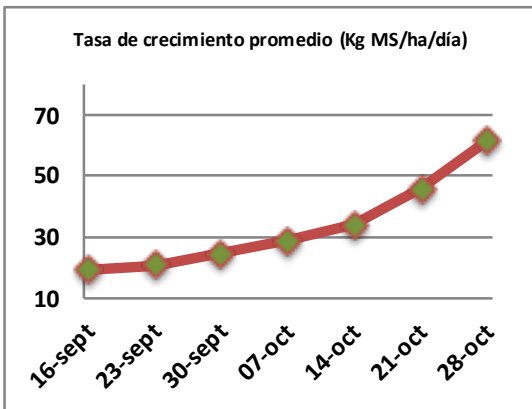

## Reporte semanal crecimiento praderas Barenbrug

Localidad	Tasa Crecimiento	Días por Hoja	Tº Suelo	Rotación (días)
Trinquichuín	71	8	13,2	20
Paillaco sin riego	66	9	12,1	23
Paillaco con riego	68	9	12,1	23
Puyehue	54	10	11,4	25
Purranque	68	8	11,8	20
Los Muermos	59	10	11,6	25
Frutillar sin riego	46	10	11,8	25
Frutillar con riego	49	10	11,8	25

La próxima semana se espera una tasa de crecimiento y aparición de hojas en Puyehue y Frutillar de 57 kg MS/ha/día y 10 días/hoja. Para Trinquichuín, Purranque, Los Muermos y Paillaco se esperan 74 kg MS/ha/día y 9 días/hoja. La temperatura de suelo alrededor de 12,7 °C