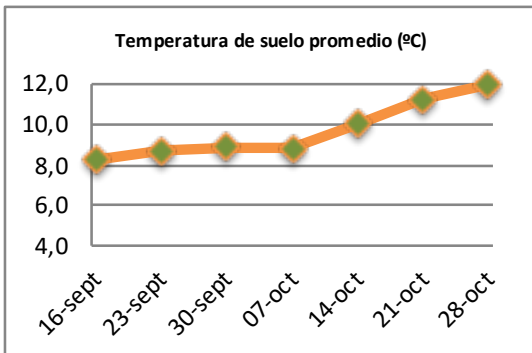

## Reporte semanal crecimiento praderas Barenbrug

Localidad	Tasa Crecimiento	Días por Hoja	Tº Suelo	Rotación (días)
Trinquichuín	71	8	13,2	20
Paillaco sin riego	66	9	12,1	23
Paillaco con riego	68	9	12,1	23
Puyehue	54	10	11,4	25
Purranque	68	8	11,8	20
Los Muermos	59	10	11,6	25
Frutillar sin riego	46	10	11,8	25
Frutillar con riego	49	10	11,8	25

La próxima semana se espera una tasa de crecimiento y aparición de hojas en Puyehue y Frutillar de 57 kg MS/ha/día y 10 días/hoja. Para Trinquichuín, Purranque, Los Muermos y Paillaco se esperan 74 kg MS/ha/día y 9 días/hoja. La temperatura de suelo alrededor de 12,7 °C