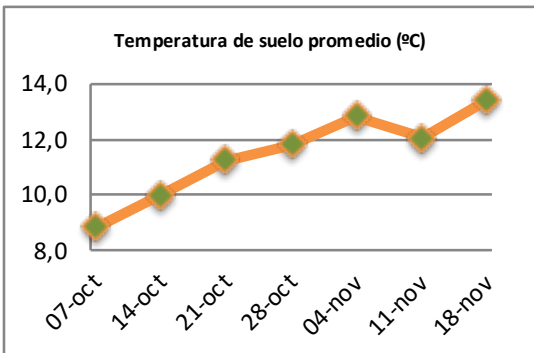

Fecha: Lunes 18 de noviembre de 2024

Reporte semanal crecimiento praderas Barenbrug

Localidad	Tasa Crecimiento	Días por Hoja	Tº Suelo	Rotación (días)
Trinquicahuin	92	8	14,7	20
Paillaco sin riego	85	8	13,7	20
Paillaco con riego	88	8	13,7	20
Puyehue	75	9	12,4	23
Purranque	88	8	12,9	20
Los Muermos	77	8	13,2	20
Frutillar sin riego	75	9	13,4	23
Frutillar con riego	77	9	13,4	23

La próxima semana se espera una tasa de crecimiento y aparición de hojas en Puyehue y Frutillar de 74 kg MS/ha/día y 9 días/hoja. Para Trinquicahuin, Purranque, Los Muermos y Paillaco se esperan 91 kg MS/ha/día y 8 días/hoja. La temperatura de suelo alrededor de 12,9 °C