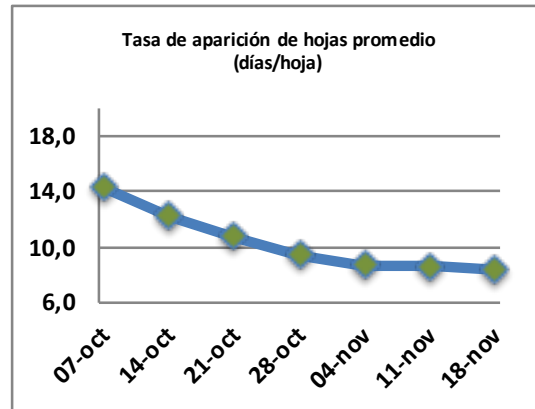

Fecha: Lunes 18 de noviembre de 2024

Reporte semanal crecimiento praderas Barenbrug

Localidad	Tasa Crecimiento	Días por Hoja	Tº Suelo	Rotación (días)
Trinquicahuin	92	8	14,7	20
Paillaco sin riego	85	8	13,7	20
Paillaco con riego	88	8	13,7	20
Puyehue	75	9	12,4	23
Purranque	88	8	12,9	20
Los Muermos	77	8	13,2	20
Frutillar sin riego	75	9	13,4	23
Frutillar con riego	77	9	13,4	23

La próxima semana se espera una tasa de crecimiento y aparición de hojas en Puyehue y Frutillar de 74 kg MS/ha/día y 9 días/hoja. Para Trinquicahuin, Purranque, Los Muermos y Paillaco se esperan 91 kg MS/ha/día y 8 días/hoja. La temperatura de suelo alrededor de 12,9 °C