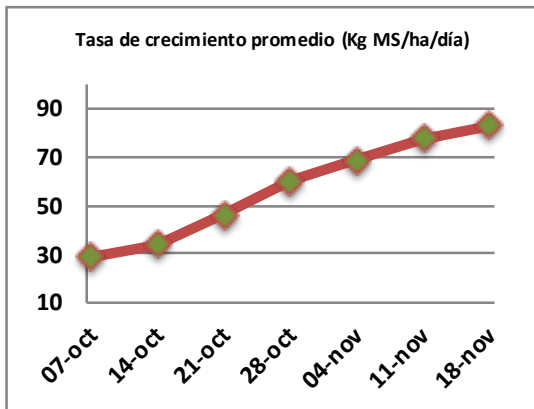

Fecha: Lunes 18 de noviembre de 2024

Reporte semanal crecimiento praderas Barenbrug

Localidad	Tasa Crecimiento	Días por Hoja	Tº Suelo	Rotación (días)
Trinquicahuin	92	8	14,7	20
Paillaco sin riego	85	8	13,7	20
Paillaco con riego	88	8	13,7	20
Puyehue	75	9	12,4	23
Purranque	88	8	12,9	20
Los Muermos	77	8	13,2	20
Frutillar sin riego	75	9	13,4	23
Frutillar con riego	77	9	13,4	23

La próxima semana se espera una tasa de crecimiento y aparición de hojas en Puyehue y Frutillar de 74 kg MS/ha/día y 9 días/hoja. Para Trinquicahuin, Purranque, Los Muermos y Paillaco se esperan 91 kg MS/ha/día y 8 días/hoja. La temperatura de suelo alrededor de 12,9 °C

* Todos los ensayos realizados bajo pastoreo directo. ** Calculado a 2,5 hojas.