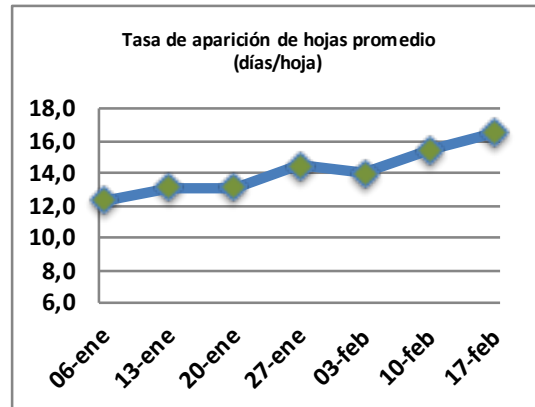

Fecha: Lunes 17 de febrero de 2025

Reporte semanal crecimiento praderas Barenbrug

Localidad	Tasa Crecimiento	Días por Hoja	Tº Suelo	Rotación (días)
Trinquicahuin	9	19	16,8	48
Paillaco sin riego	12	18	15,6	45
Paillaco con riego	67	12	15,6	30
Puyehue	19	16	14	40
Purranque	13	19	14,8	48
Los Muermos	19	18	15,2	45
Frutillar sin riego	22	18	15,3	45
Frutillar con riego	60	12	15,3	30

La próxima semana se espera una tasa de crecimiento y aparición de hojas en Puyehue y Frutillar de 18 kg MS/ha/día y 18 días/hoja. Para Trinquicahuin, Purranque, Los Muermos y Paillaco se esperan 13 kg MS/ha/día y 19 días/hoja. La temperatura de suelo alrededor de 15,4 °C

* Todos los ensayos realizados bajo pastoreo directo. ** Calculado a 2,5 hojas.