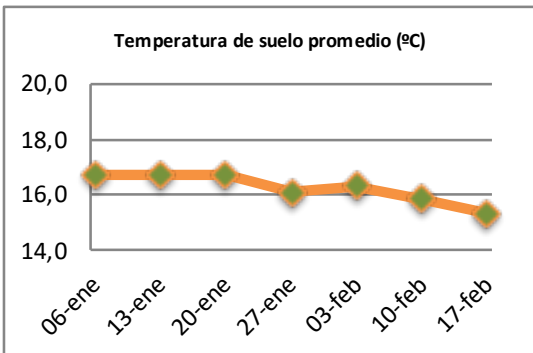

Fecha: Lunes 17 de febrero de 2025

Reporte semanal crecimiento praderas Barenbrug

Localidad	Tasa Crecimiento	Días por Hoja	Tº Suelo	Rotación (días)
Trinquicahuin	9	19	16,8	48
Paillaco sin riego	12	18	15,6	45
Paillaco con riego	67	12	15,6	30
Puyehue	19	16	14	40
Purranque	13	19	14,8	48
Los Muermos	19	18	15,2	45
Frutillar sin riego	22	18	15,3	45
Frutillar con riego	60	12	15,3	30

La próxima semana se espera una tasa de crecimiento y aparición de hojas en Puyehue y Frutillar de 18 kg MS/ha/día y 18 días/hoja. Para Trinquicahuin, Purranque, Los Muermos y Paillaco se esperan 13 kg MS/ha/día y 19 días/hoja. La temperatura de suelo alrededor de 15,4 °C