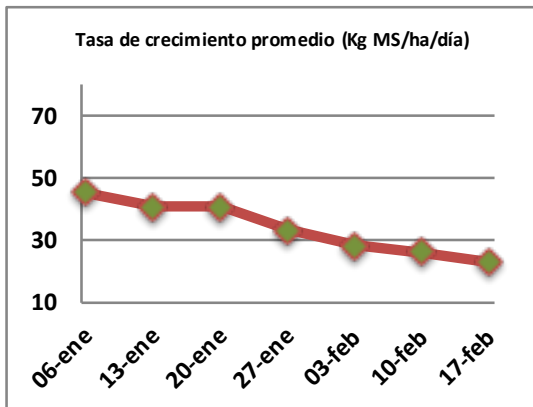

Fecha: Lunes 17 de febrero de 2025

Reporte semanal crecimiento praderas Barenbrug

Localidad	Tasa Crecimiento	Días por Hoja	Tº Suelo	Rotación (días)
Trinquicahuin	9	19	16,8	48
Paillaco sin riego	12	18	15,6	45
Paillaco con riego	67	12	15,6	30
Puyehue	19	16	14	40
Purranque	13	19	14,8	48
Los Muermos	19	18	15,2	45
Frutillar sin riego	22	18	15,3	45
Frutillar con riego	60	12	15,3	30

La próxima semana se espera una tasa de crecimiento y aparición de hojas en Puyehue y Frutillar de 18 kg MS/ha/día y 18 días/hoja. Para Trinquicahuin, Purranque, Los Muermos y Paillaco se esperan 13 kg MS/ha/día y 19 días/hoja. La temperatura de suelo alrededor de 15,4 °C

* Todos los ensayos realizados bajo pastoreo directo. ** Calculado a 2,5 hojas.