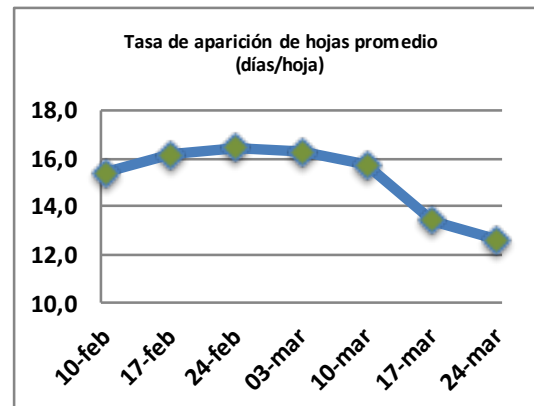

Fecha: Lunes 24 de marzo de 2025

Reporte semanal crecimiento praderas Barenbrug

Localidad	Tasa Crecimiento	Días por Hoja	Tº Suelo	Rotación (días)
Trinquichuín	45	12	16,8	30
Paillaco sin riego	40	13	15,4	33
Paillaco con riego	54	13	15,4	33
Puyehue	36	13	14,3	33
Purranque	44	12	15,5	30
Los Muermos	28	13	15,2	33
Frutillar sin riego	37	13	15,4	33
Frutillar con riego	52	12	15,4	30

La próxima semana se espera una tasa de crecimiento y aparición de hojas en Puyehue y Frutillar de 33 kg MS/ha/día y 13 días/hoja. Para Trinquichuín, Purranque, Los Muermos y Paillaco se esperan 38 kg MS/ha/día y 13 días/hoja. La temperatura de suelo alrededor de 14,8 °C