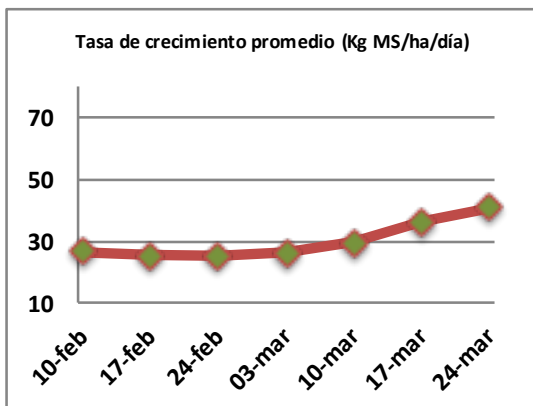

Fecha: Lunes 24 de marzo de 2025

Reporte semanal crecimiento praderas Barenbrug

Localidad	Tasa Crecimiento	Días por Hoja	Tº Suelo	Rotación (días)
Trinquichuín	45	12	16,8	30
Paillaco sin riego	40	13	15,4	33
Paillaco con riego	54	13	15,4	33
Puyehue	36	13	14,3	33
Purranque	44	12	15,5	30
Los Muermos	28	13	15,2	33
Frutillar sin riego	37	13	15,4	33
Frutillar con riego	52	12	15,4	30

La próxima semana se espera una tasa de crecimiento y aparición de hojas en Puyehue y Frutillar de 33 kg MS/ha/día y 13 días/hoja. Para Trinquichuín, Purranque, Los Muermos y Paillaco se esperan 38 kg MS/ha/día y 13 días/hoja. La temperatura de suelo alrededor de 14,8 °C

* Todos los ensayos realizados bajo pastoreo directo. ** Calculado a 2,5 hojas.