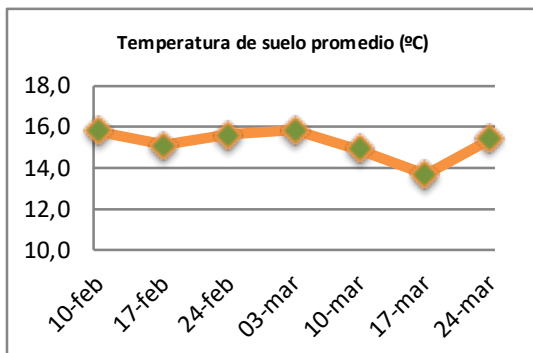

Fecha: Lunes 24 de marzo de 2025

Reporte semanal crecimiento praderas Barenbrug

Localidad	Tasa Crecimiento	Días por Hoja	Tº Suelo	Rotación (días)
Trinquichuín	45	12	16,8	30
Paillaco sin riego	40	13	15,4	33
Paillaco con riego	54	13	15,4	33
Puyehue	36	13	14,3	33
Purranque	44	12	15,5	30
Los Muermos	28	13	15,2	33
Frutillar sin riego	37	13	15,4	33
Frutillar con riego	52	12	15,4	30

La próxima semana se espera una tasa de crecimiento y aparición de hojas en Puyehue y Frutillar de 33 kg MS/ha/día y 13 días/hoja. Para Trinquichuín, Purranque, Los Muermos y Paillaco se esperan 38 kg MS/ha/día y 13 días/hoja. La temperatura de suelo alrededor de 14,8 °C